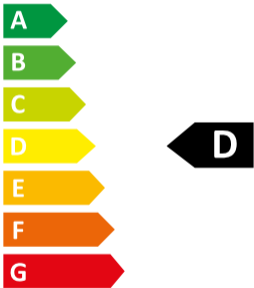

# brennenstuhl

1171253340

---

---

**30**  
kWh/1000h

2021 No. 1095