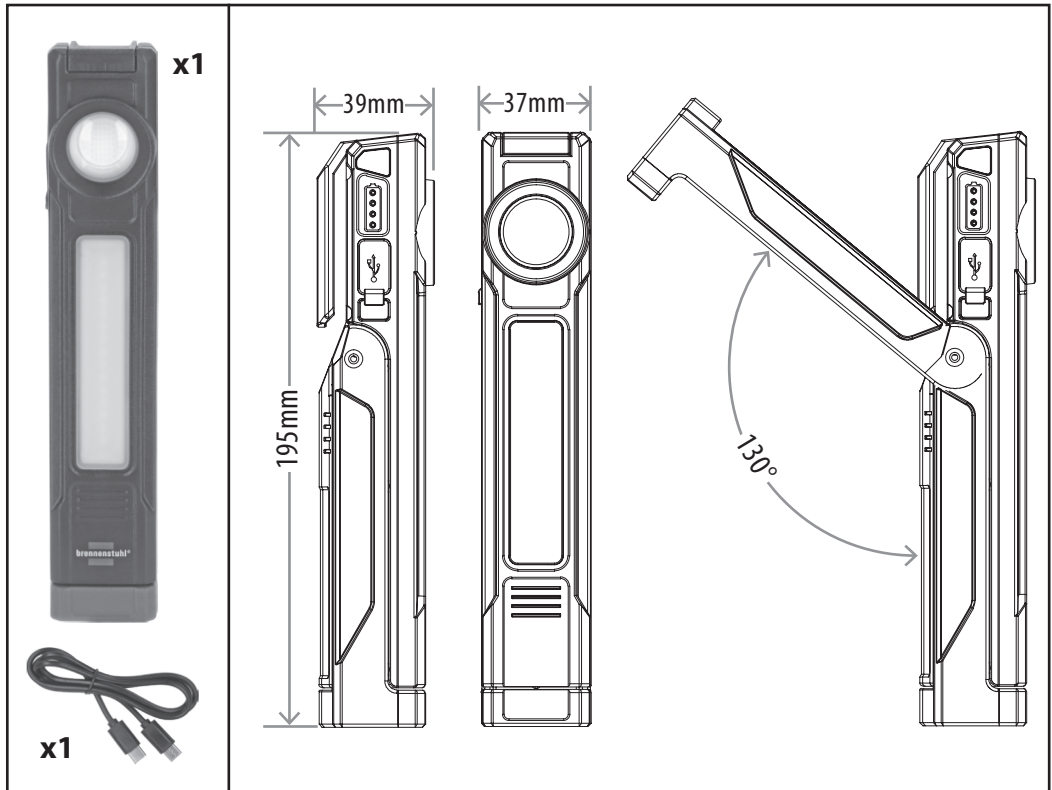

brennenstuhl®

Scannen für detaillierte Anleitung
Scan for detailed guide
Scanner la notice d'utilisation détaillée
Scan voor gedetailleerde handleiding

DE	Kurzanleitung	RU	Краткое руководство	HR	Vodič za brzi početak
EN	Quick guide	TR	Çabuk kılavuz	RO	Ghid de scurtă durată
FR	Guide de configuration rapide	FI	Pikaopastus	BG	Бързо ръководство
NL	Snelle handleiding	GR	Γρήγορος οδηγός	DK	Hurtig guide
IT	Guida veloce	PT	Guia depressa	NO	Hurtigveiledning
SE	Instruktionsguide	EE	Kiire juhend	UA	Короткий посібник
ES	Instrucciones rápidas	SK	Rýchly sprievodca	AR	دليل الإرشادات السريعة
PL	Skrócony przewodnik	SI	Kratek vodnik	JP	クイックガイド
CZ	Rychlý průvodce	LT	Trumpasis vadovas	KR	간단한 안내서
HU	Gyorstalpáló útmutató	LV	Ātrā rokasgrāmata		

HL 900 A