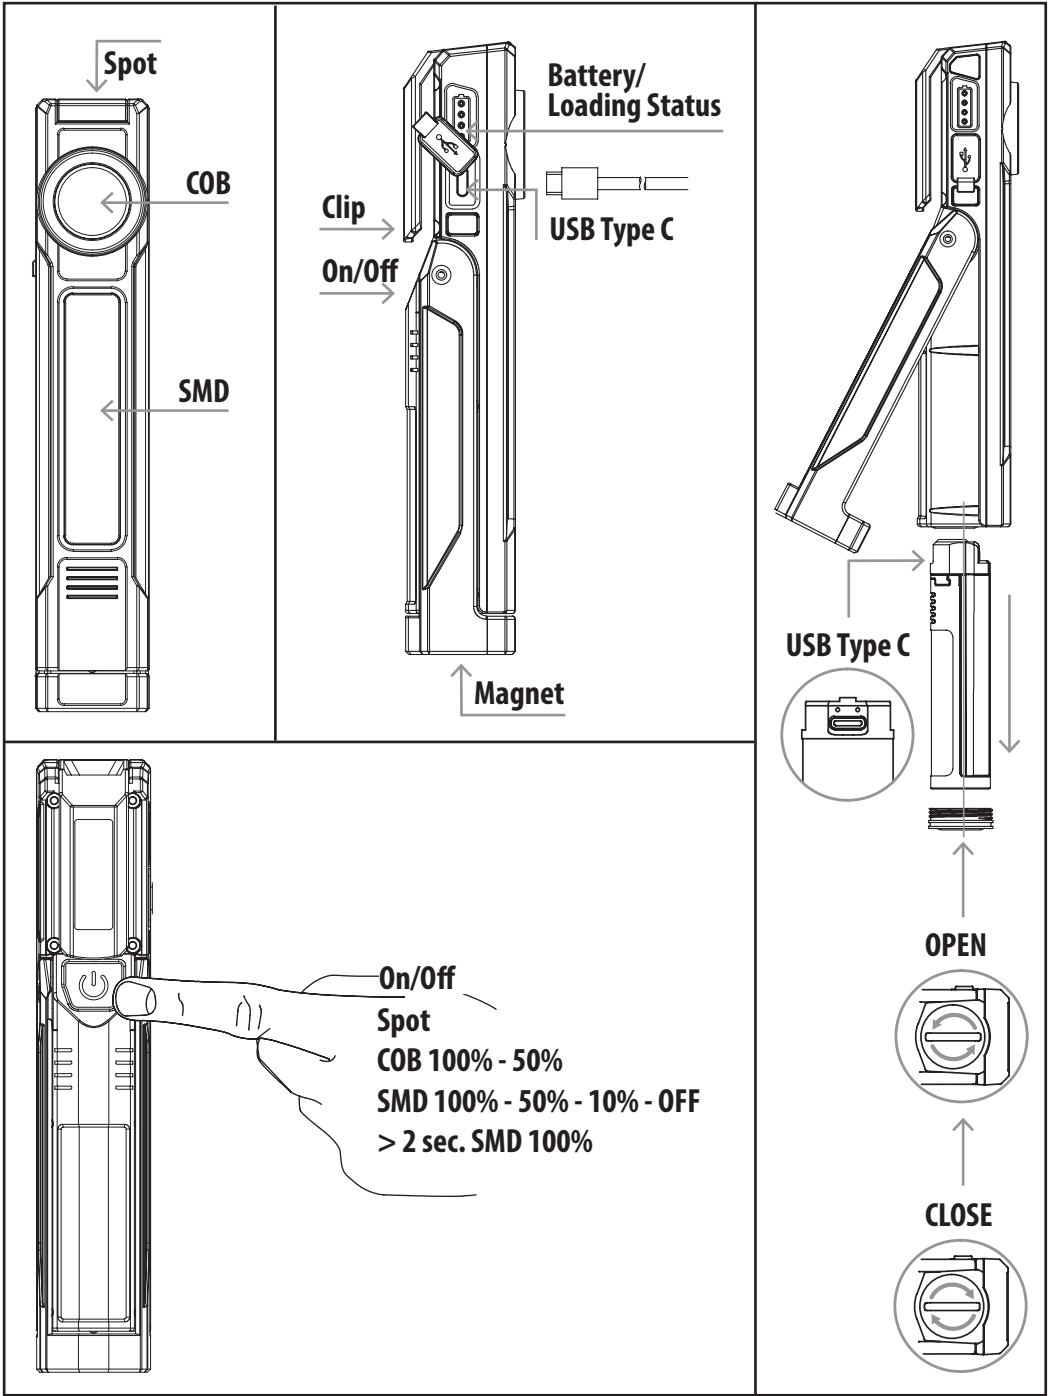

Hugo Brennenstuhl GmbH & Co. KG · Seestr. 1-3 · D-72074 Tübingen
H. Brennenstuhl S.A.S. · 4 rue de Bruxelles · F-67170 Bernolsheim | lectra technic ag · Blegistrasse 13 · CH-6340 Baar
Brennenstuhl UK Ltd. · No 1 Royal Exchange · London EC3V 3DG, UK
www.brennenstuhl.com · service.brennenstuhl.com

05348731925