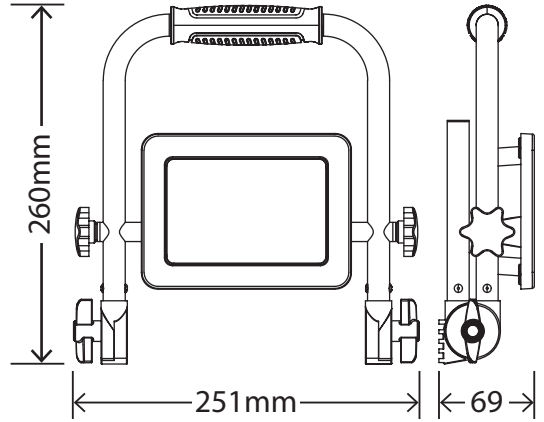

BS 2303 M

BS 3503 M

EN Quick guide

AR دليل الإرشادات السريعة

BS 2303 M

BS 3503 M

Hugo Brennenstuhl GmbH & Co. KG · Seestraße 1-3 · D-72074 Tübingen

lectra technik ag · Blegistrasse 13 · CH-6340 Baar