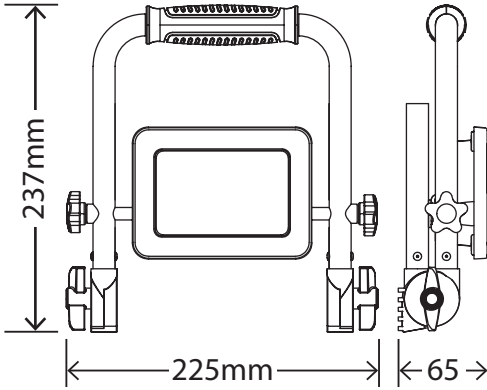

BS 2303 M

BS 3503 M

EN Quick guide

AR دليل الإرشادات السريعة

BS 2303 M

BS 3503 M

Hugo Brennenstuhl GmbH & Co. KG · Seestraße 1-3 · D-72074 Tübingen

lectra technik ag · Blegistrasse 13 · CH-6340 Baar